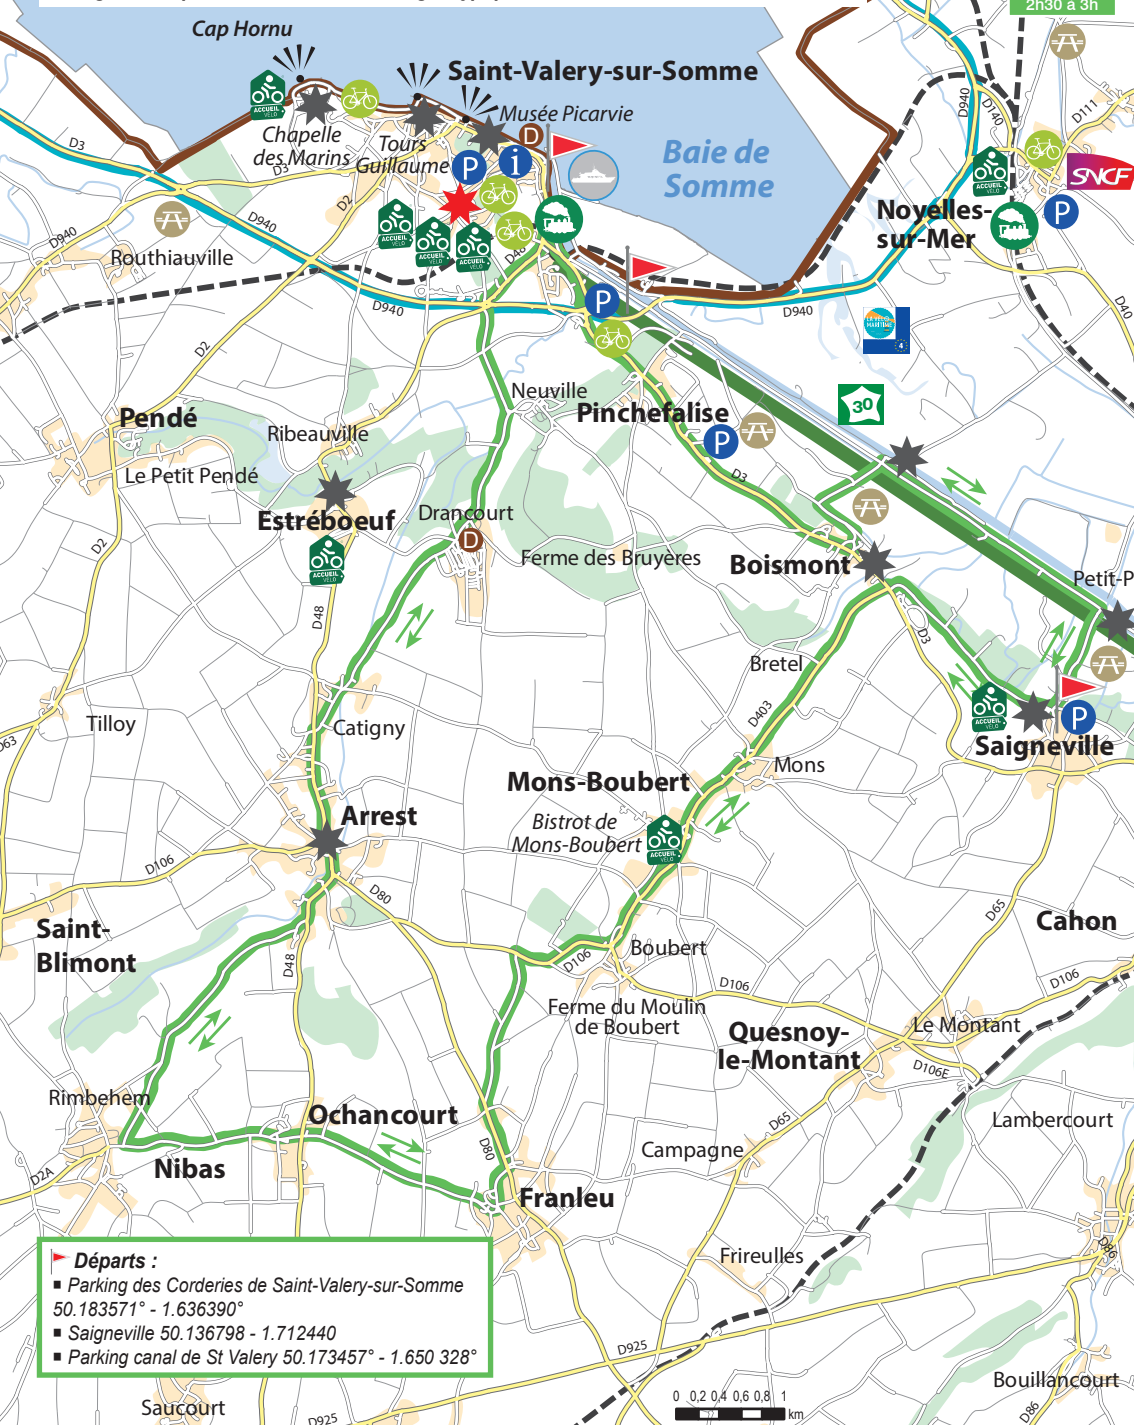

Le circuit de la Mésange

Depuis Saint-Valery-sur-Somme, partez à la découverte de l'avant-pays. Entre vallons et bocages vous pédalez au coeur des villages typiques du Vimeu.

26,5 km
2h30 à 3h

Départs :

- Parking des Corderies de Saint-Valery-sur-Somme
50.183571° - 1.636390°
- Saigneville 50.136798 - 1.712440
- Parking canal de St Valery 50.173457° - 1.650328°